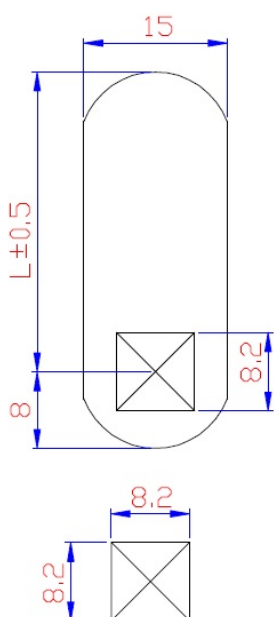

# PRODUCT SHEET

**Description:**

Cam No. A01 F/1900 & 5250 Series, Straight Cam C/E 25mm

**Item number:**

14.04.701-0

Units	Box	Carton	HS Code	Barcode
Pcs.	500	3000	8301600090	
				5704866454612

CODE	L
A01	25
A02	30
A03	35
A04	40
A05	45
A06	50